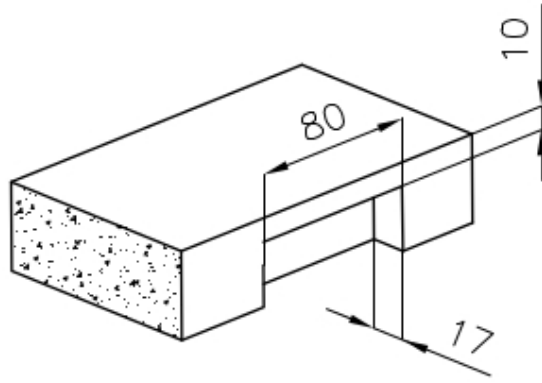

Fregadero KE - R15 Vintage

fregaderos

Código: 2156 080

CARACTERÍSTICAS

-
- | | |
|--------------------------|--|
| CUBETA DE RADIO ESTRECHO | Cubetas de formas cuadradas con un diseño moderno y una mayor capacidad. Para una estética minimalista conjugada con la máxima comodidad. |
| DESAGÜE 3,5" BASKET | Desagüe grande de 3,5" equipado con el práctico tapón cestillo que impide el flujo de las partes sólidas en la alcantarilla. |
| FREGADEROS DE ESPESOR | Acero 1 mm de espesor. Un espesor importante que garantiza máxima robustez para los fregaderos que no conocen las señales del envejecimiento. |
| REBOSADERO PERIMETRAL | El rebosadero es una seguridad siempre presente en los fregaderos Foster que impide el desbordamiento del agua de la cubeta en caso de olvido. La solución del desagüe perimetral mejora la estética gracias a la forma cuadrada y esencial. |
-

DETALLES

-
- | | |
|-------------------|---------------------------|
| Borde Instalación | Enrasado FTS |
| Material | Acero inoxidable AISI 304 |
| Texture | Vintage |
-

Base 45 cm

Dimensiones 440x440 mm

Dotaciones estándar Soportes de fijación, junta, desagüe, rebosadero y sifón, Caja de embalaje

Orificios Monomando Ningún orificio de serie

Hueco de encastre Ver hoja de datos técnicos

Escurreidor No

Anchura 44 cm

Medida de la cubeta 400 x 400 mm

Número de cubetas 1 cubeta

Desagüe Desagüe 3.5 "

DIBUJOS TÉCNICOS

Intaglio per il troppo-pieno
Recess for housing the over-flow

- Built-in cut out for FTS – Foratura per installazione FTS