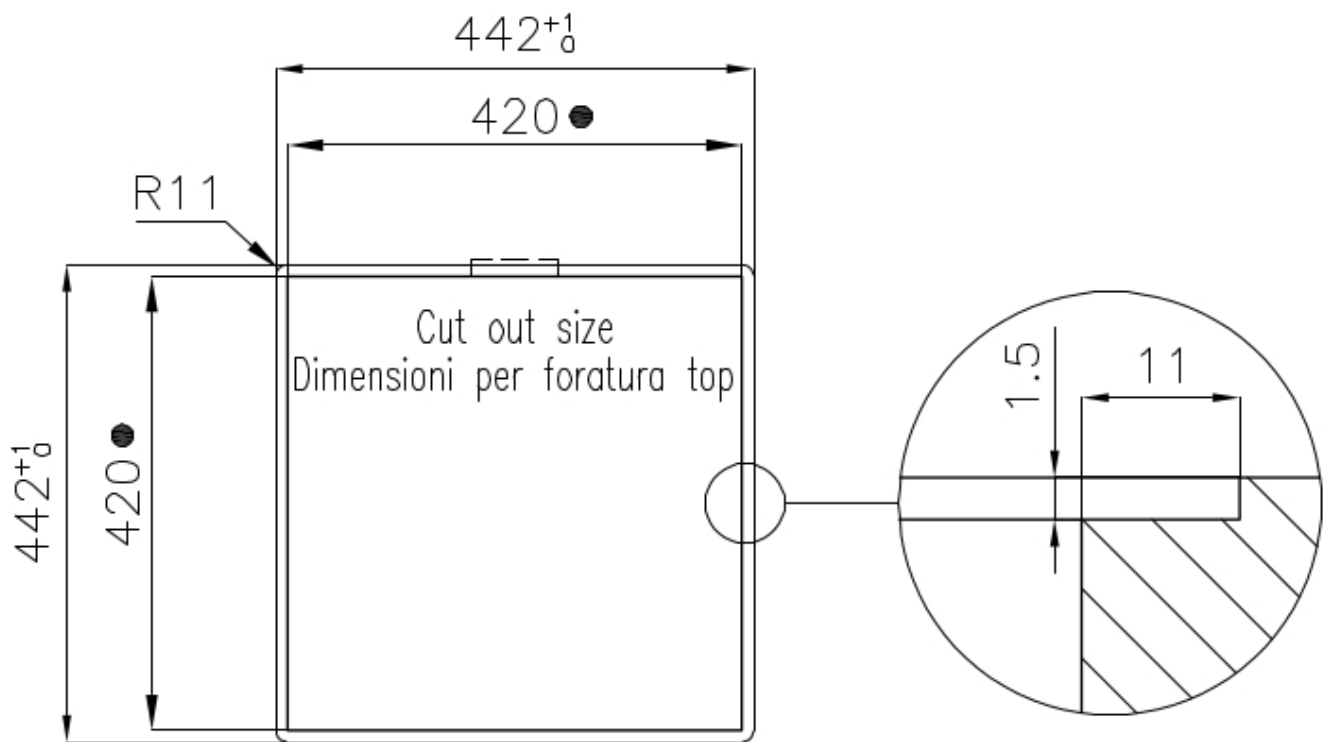

DETALLES

-
- | | |
|-------------------|---------------------------|
| Borde Instalación | Enrasado FTS |
| Material | Acero inoxidable AISI 304 |
| Texture | Vintage |
-

Base 45 cm

Dimensiones 440x440 mm

Medida de la cubeta 400 x 400 mm

Número de cubetas 1 cubeta

Desagüe Desagüe 3.5 "

DIBUJOS TÉCNICOS

Intaglio per il troppo-pieno
Recess for housing the over-flow

- Built-in cut out for FTS – Foratura per installazione FTS