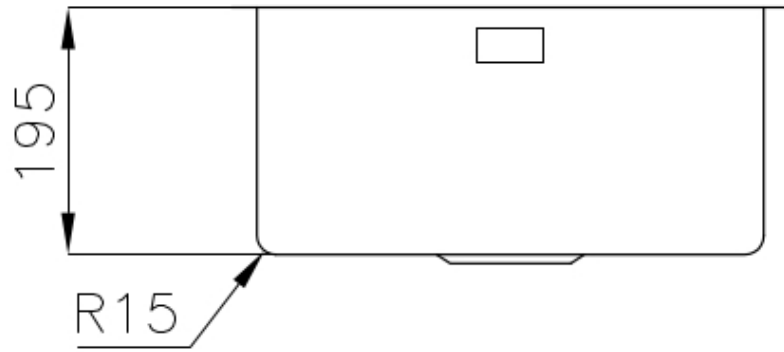

Fregadero KE - R15 Vintage

fregaderos

Código: 2156 080

CARACTERÍSTICAS

-
- | | |
|--------------------------|--|
| CUBETA DE RADIO ESTRECHO | Cubetas de formas cuadradas con un diseño moderno y una mayor capacidad. Para una estética minimalista conjugada con la máxima comodidad. |
| DESAGÜE 3,5" BASKET | Desagüe grande de 3,5" equipado con el práctico tapón cestillo que impide el flujo de las partes sólidas en la alcantarilla. |
| FREGADEROS DE ESPESOR | Acero 1 mm de espesor. Un espesor importante que garantiza máxima robustez para los fregaderos que no conocen las señales del envejecimiento. |
| REBOSADERO PERIMETRAL | El rebosadero es una seguridad siempre presente en los fregaderos Foster que impide el desbordamiento del agua de la cubeta en caso de olvido. La solución del desagüe perimetral mejora la estética gracias a la forma cuadrada y esencial. |
-

DETALLES

-
- | | |
|-------------------|---------------------------|
| Borde Instalación | Enrasado FTS |
| Material | Acero inoxidable AISI 304 |
| Texture | Vintage |
-

Base 45 cm

Dimensiones 440x440 mm

Dotaciones estándar Soportes de fijación, junta, desagüe, rebosadero y sifón, Caja de embalaje

Orificios Monomando Ningún orificio de serie

Hueco de encastre Ver hoja de datos técnicos

Escurreidor No

Anchura 44 cm

Medida de la cubeta 400 x 400 mm

Número de cubetas 1 cubeta

Desagüe Desagüe 3.5 "

DIBUJOS TÉCNICOS

Intaglio per il troppo-pieno
Recess for housing the over-flow

- Built-in cut out for FTS – Foratura per installazione FTS