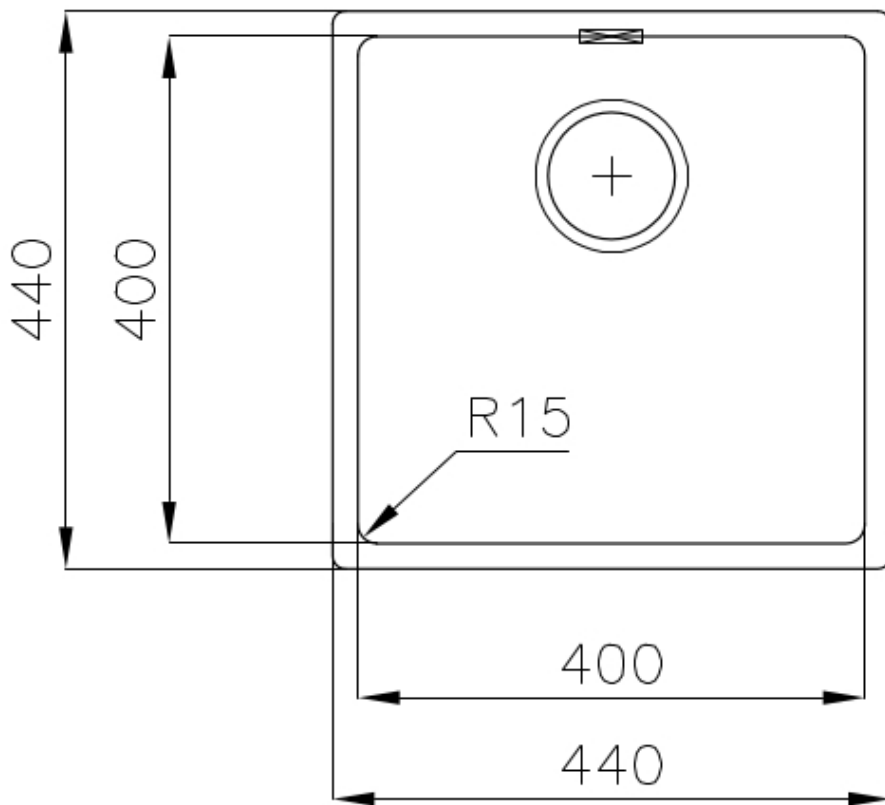

Fregadero KE - R15 Vintage

fregaderos

Código: 2156 080

CARACTERÍSTICAS

-
- | | |
|--------------------------|--|
| CUBETA DE RADIO ESTRECHO | Cubetas de formas cuadradas con un diseño moderno y una mayor capacidad. Para una estética minimalista conjugada con la máxima comodidad. |
| DESAGÜE 3,5" BASKET | Desagüe grande de 3,5" equipado con el práctico tapón cestillo que impide el flujo de las partes sólidas en la alcantarilla. |
| FREGADEROS DE ESPESOR | Acero 1 mm de espesor. Un espesor importante que garantiza máxima robustez para los fregaderos que no conocen las señales del envejecimiento. |
| REBOSADERO PERIMETRAL | El rebosadero es una seguridad siempre presente en los fregaderos Foster que impide el desbordamiento del agua de la cubeta en caso de olvido. La solución del desagüe perimetral mejora la estética gracias a la forma cuadrada y esencial. |
-

DETALLES

-
- | | |
|-------------------|---------------------------|
| Borde Instalación | Enrasado FTS |
| Material | Acero inoxidable AISI 304 |
| Texture | Vintage |
-

Base 45 cm

Dimensiones 440x440 mm

Dotaciones estándar Soportes de fijación, junta, desagüe, rebosadero y sifón, Caja de embalaje

Orificios Monomando Ningún orificio de serie

Hueco de encastre Ver hoja de datos técnicos

Escurreidor No

Anchura 44 cm

Medida de la cubeta 400 x 400 mm

Número de cubetas 1 cubeta

Desagüe Desagüe 3.5 "

DIBUJOS TÉCNICOS

Intaglio per il troppo-pieno
Recess for housing the over-flow

- Built-in cut out for FTS – Foratura per installazione FTS